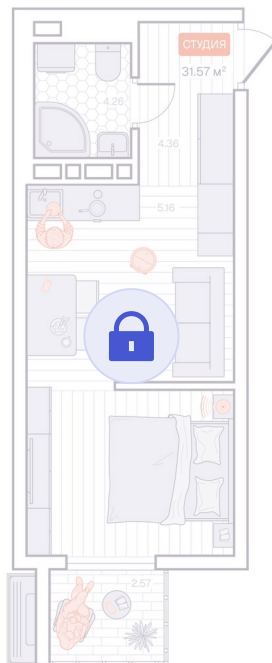

Номер: 353

1 комнатная 31.57 м²

Отсканируйте QR-код и
смотрите на сайте
vizioner-dom.ru

Цена по запросу

Черновая отделка

Корпус	Корпус 1	Этаж	15
Секция	3	Сдача	4 кв. 2028

22.04.2026 14:35 (Мск)

Не является публичной офертой, цена может быть скорректирована. Информация взята с сайта «vizioner-dom.ru»

На этаже 15

1 комнатная 31.57 м²

15 этаж, 3-4 секция

22.04.2026 14:35 (Мск)

Не является публичной офертой, цена может быть скорректирована. Информация взята с сайта «vizioner-dom.ru»