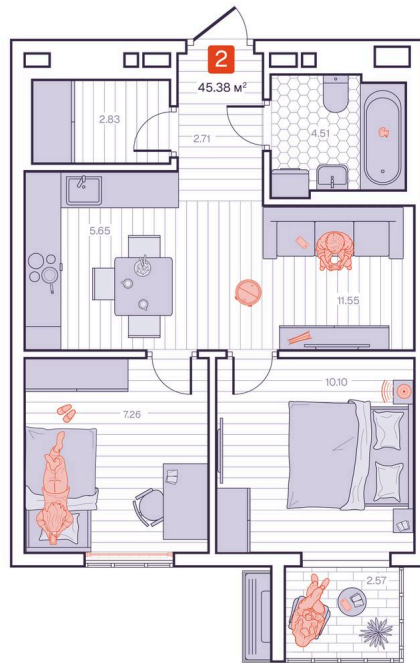

Номер: 209

2 комнатная 45.38 м²

Отсканируйте QR-код и
смотрите на сайте
vizioner-dom.ru

8 435 300 руб.

В ипотеку от 29 593 руб.

Черновая отделка

Корпус	Корпус 1	Этаж	11
Секция	2	Сдача	4 кв. 2028

22.04.2026 16:17 (Мск)

Не является публичной офертой, цена может быть скорректирована. Информация взята с сайта «vizioner-dom.ru»

На этаже 11

2 комнатная 45.38 м²

11 этаж, 1-2 секция

22.04.2026 16:17 (Мск)

Не является публичной офертой, цена может быть скорректирована. Информация взята с сайта «vizioner-dom.ru»