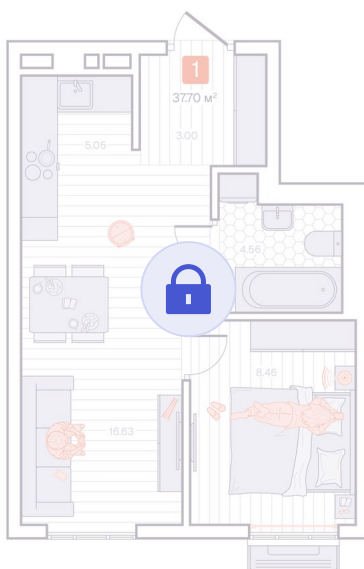

Номер: 406

1 комнатная 37.7 м²

Отсканируйте QR-код и
смотрите на сайте
vizioner-dom.ru

Цена по запросу

Черновая отделка

Корпус	Корпус 1	Этаж	8
Секция	4	Сдача	4 кв. 2028

06.06.2026 18:54 (Мск)

Не является публичной офертой, цена может быть скорректирована.
Информация взята с сайта «vizioner-dom.ru».

На этаже 8

1 комнатная 37.7 м²

8 этаж, 3-4 секция

06.06.2026 18:54 (Мск)

Не является публичной офертой, цена может быть скорректирована.
Информация взята с сайта «vizioner-dom.ru».