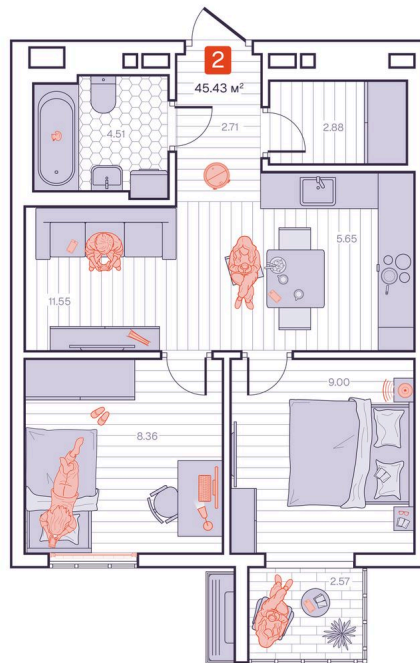

Номер: 200

2 комнатная 45.43 м²

Отсканируйте QR-код и смотрите на сайте vizioner-dom.ru

8 537 000 руб.

В ипотеку от 29 907 руб.

Черновая отделка

Корпус	Корпус 1	Этаж	10
Секция	2	Сдача	4 кв. 2028

06.06.2026 18:57 (Мск)

Не является публичной офертой, цена может быть скорректирована. Информация взята с сайта «vizioner-dom.ru».

На этаже 10

2 комнатная 45.43 м²

10 этаж, 1-2 секция

06.06.2026 18:57 (Мск)

Не является публичной офертой, цена может быть скорректирована.
Информация взята с сайта «vizioner-dom.ru».