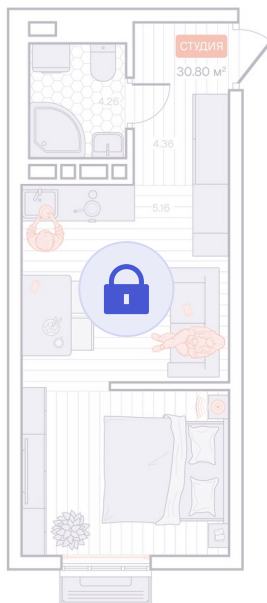

Номер: 473

1 комнатная 30.8 м²

Отсканируйте QR-код и
смотрите на сайте
vizioner-dom.ru

Цена по запросу

Черновая отделка

Корпус	Корпус 1	Этаж	15
Секция	4	Сдача	4 кв. 2028

22.04.2026 14:39 (Мск)

Не является публичной офертой, цена может быть скорректирована. Информация взята с сайта «vizioner-dom.ru»

На этаже 15

1 комнатная 30.8 м²

15 этаж, 3-4 секция

22.04.2026 14:39 (Мск)

Не является публичной офертой, цена может быть скорректирована. Информация взята с сайта «vizioner-dom.ru»