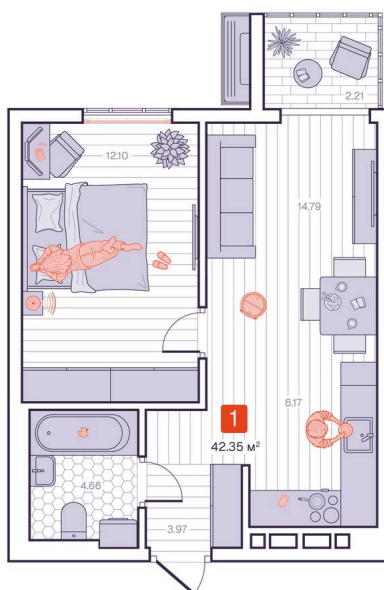

Номер: 115

1 комнатная 42.35 м²

Отсканируйте QR-код и
смотрите на сайте
vizioner-dom.ru

8 066 900 руб.

В ипотеку от 28 260 руб.

Черновая отделка

Корпус	Корпус 1	Этаж	13
Секция	1	Сдача	4 кв. 2028

06.06.2026 17:50 (Мск)