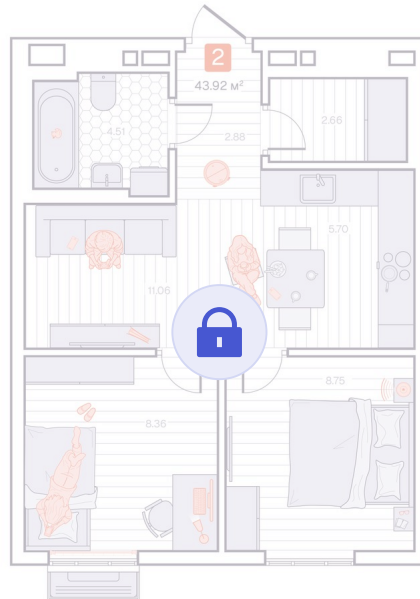

Номер: 471

2 комнатная 43.92 м²

Отсканируйте QR-код и
смотрите на сайте
vizioner-dom.ru

Цена по запросу

Черновая отделка

Корпус	Корпус 1	Этаж	15
Секция	4	Сдача	4 кв. 2028

22.04.2026 17:33 (Мск)

Не является публичной офертой, цена может быть скорректирована. Информация взята с сайта «vizioner-dom.ru»

На этаже 15

2 комнатная 43.92 м²

15 этаж, 3-4 секция

22.04.2026 17:33 (Мск)

Не является публичной офертой, цена может быть скорректирована. Информация взята с сайта «vizioner-dom.ru»