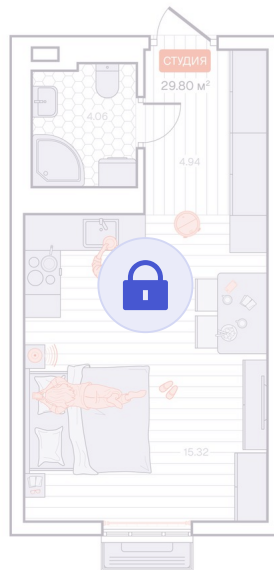

Номер: 470

Студия 29.8 м²

Отсканируйте QR-код и
смотрите на сайте
vizioner-dom.ru

Цена по запросу

Черновая отделка

Корпус	Корпус 1	Этаж	15
Секция	4	Сдача	4 кв. 2028

22.04.2026 14:39 (Мск)

Не является публичной офертой, цена может быть скорректирована. Информация взята с сайта «vizioner-dom.ru»

На этаже 15

Студия 29.8 м²

15 этаж, 3-4 секция

22.04.2026 14:39 (Мск)

Не является публичной офертой, цена может быть скорректирована. Информация взята с сайта «vizioner-dom.ru»