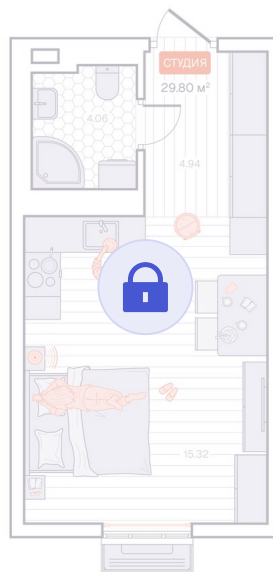

# Студия 29.8 м<sup>2</sup>

Отсканируйте QR-код и смотрите на сайте vizioner-dom.ru

## Цена по запросу

Черновая отделка

Корпус	Корпус 1	Этаж	15
Секция	4	Сдача	4 кв. 2028

06.06.2026 18:56 (Мск)

Не является публичной офертой, цена может быть скорректирована.  
Информация взята с сайта «vizioner-dom.ru».