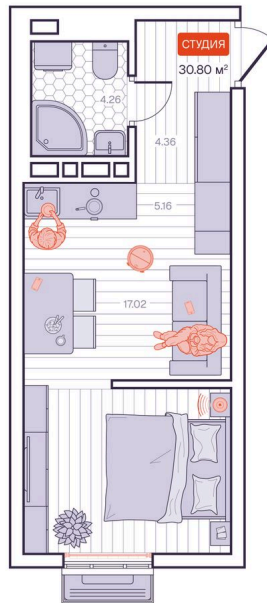

Номер: 235

Отсканируйте QR-код и
смотрите на сайте
vizioner-dom.ru

1 комнатная 30.8 м²

6 229 800 руб.

В ипотеку от 21 855 руб.

Черновая отделка

Корпус	Корпус 1	Этаж	14
Секция	2	Сдача	4 кв. 2028

22.04.2026 17:38 (Мск)

Не является публичной офертой, цена может быть скорректирована. Информация взята с сайта «vizioner-dom.ru»

На этаже 14

1 комнатная 30.8 м²

14 этаж, 1-2 секция

22.04.2026 17:38 (Мск)

Не является публичной офертой, цена может быть скорректирована. Информация взята с сайта «vizioner-dom.ru»