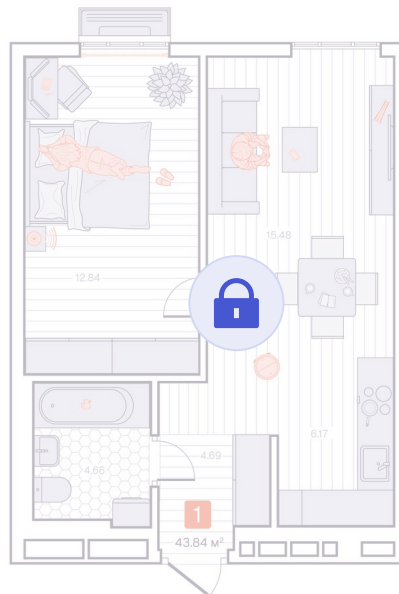

Номер: 412

1 комнатная 43.84 м²

Отсканируйте QR-код и
смотрите на сайте
vizioner-dom.ru

Цена по запросу

Черновая отделка

Корпус	Корпус 1	Этаж	8
Секция	4	Сдача	4 кв. 2028

06.06.2026 18:57 (Мск)

Не является публичной офертой, цена может быть скорректирована.
Информация взята с сайта «vizioner-dom.ru».