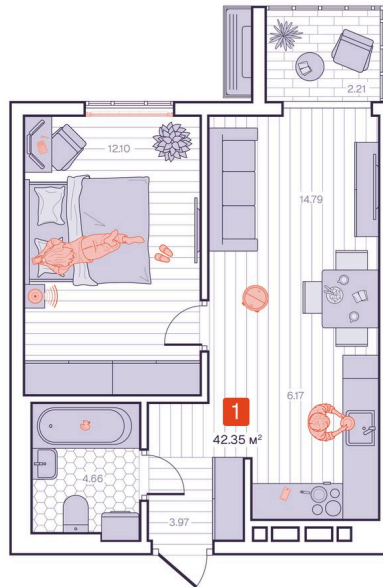

Номер: 125

1 комнатная 42.35 м²

Отсканируйте QR-код и
смотрите на сайте
vizioner-dom.ru

7 929 200 руб.

В ипотеку от 27 817 руб.

Черновая отделка

Корпус	Корпус 1	Этаж	14
Секция	1	Сдача	4 кв. 2028

22.04.2026 16:11 (Мск)

Не является публичной офертой, цена может быть скорректирована. Информация взята с сайта «vizioner-dom.ru»

На этаже 14

1 комнатная 42.35 м²

14 этаж, 1-2 секция

22.04.2026 16:11 (Мск)

Не является публичной офертой, цена может быть скорректирована. Информация взята с сайта «vizioner-dom.ru»