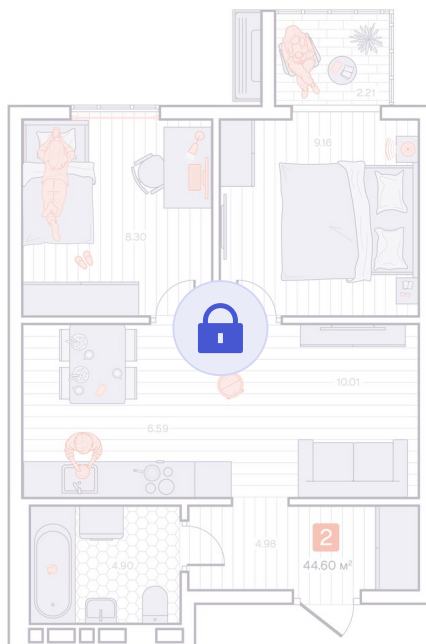

Номер: 420

2 комнатная 44.6 м²

Отсканируйте QR-код и
смотрите на сайте
vizioner-dom.ru

Цена по запросу

Предчистовая отделка

Корпус	Корпус 1	Этаж	9
Секция	4	Сдача	4 кв. 2028

06.06.2026 18:04 (Мск)

Не является публичной офертой, цена может быть скорректирована.
Информация взята с сайта «vizioner-dom.ru».

На этаже 9

2 комнатная 44.6 м²

9 этаж, 3-4 секция

06.06.2026 18:04 (Мск)

Не является публичной офертой, цена может быть скорректирована.
Информация взята с сайта «vizioner-dom.ru».