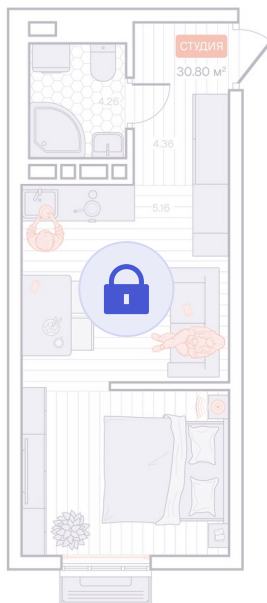

Номер: 392

Отсканируйте QR-код и
смотрите на сайте
vizioner-dom.ru

1 комнатная 30.8 м²

Цена по запросу

Черновая отделка

Корпус	Корпус 1	Этаж	6
Секция	4	Сдача	4 кв. 2028

22.04.2026 19:03 (Мск)

Не является публичной офертой, цена может быть скорректирована. Информация взята с сайта «vizioner-dom.ru»

На этаже 6

1 комнатная 30.8 м²

6 этаж, 3-4 секция

22.04.2026 19:03 (Мск)

Не является публичной офертой, цена может быть скорректирована. Информация взята с сайта «vizioner-dom.ru»