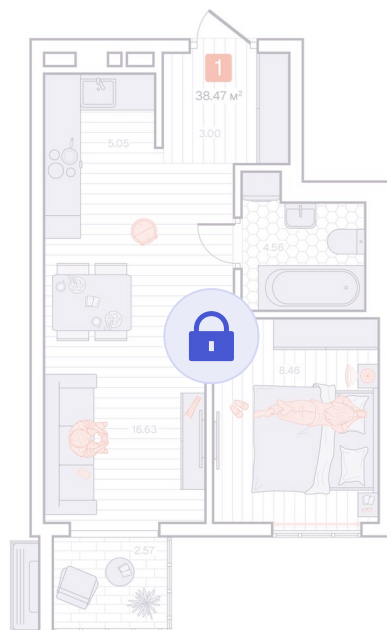

Номер: 460

1 комнатная 38.47 м²

Отсканируйте QR-код и
смотрите на сайте
vizioner-dom.ru

Цена по запросу

Черновая отделка

Корпус	Корпус 1	Этаж	14
Секция	4	Сдача	4 кв. 2028

06.06.2026 17:59 (Мск)

Не является публичной офертой, цена может быть скорректирована.
Информация взята с сайта «vizioner-dom.ru».