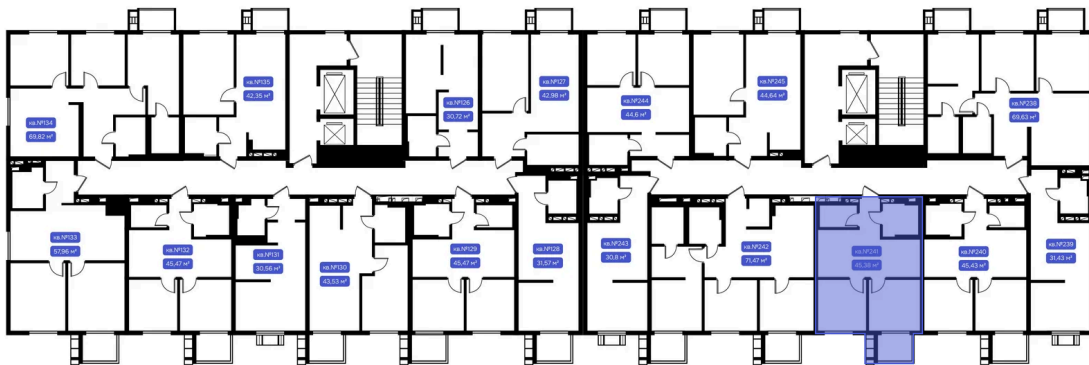

Номер: 241

2 комнатная 45.38 м²

Отсканируйте QR-код и
смотрите на сайте
vizioner-dom.ru

8 658 600 руб.

В ипотеку от 30 333 руб.

Черновая отделка

Корпус	Корпус 1	Этаж	15
Секция	2	Сдача	4 кв. 2028

06.06.2026 18:11 (Мск)

Не является публичной офертой, цена может быть скорректирована.
Информация взята с сайта «vizioner-dom.ru».

На этаже 15

2 комнатная 45.38 м²

15 этаж, 1-2 секция

06.06.2026 18:11 (Мск)

Не является публичной офертой, цена может быть скорректирована.
Информация взята с сайта «vizioner-dom.ru».