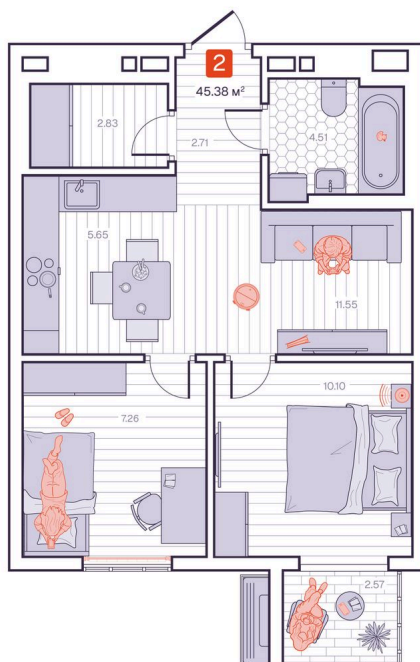

Номер: 241

2 комнатная 45.38 м²

Отсканируйте QR-код и
смотрите на сайте
vizioner-dom.ru

8 658 600 руб.

В ипотеку от 30 333 руб.

Черновая отделка

Корпус	Корпус 1	Этаж	15
Секция	2	Сдача	4 кв. 2028

06.06.2026 18:11 (Мск)

Не является публичной офертой, цена может быть скорректирована.
Информация взята с сайта «vizioner-dom.ru».

На этаже 15

2 комнатная 45.38 м²

15 этаж, 1-2 секция

06.06.2026 18:11 (Мск)

Не является публичной офертой, цена может быть скорректирована.
Информация взята с сайта «vizioner-dom.ru».