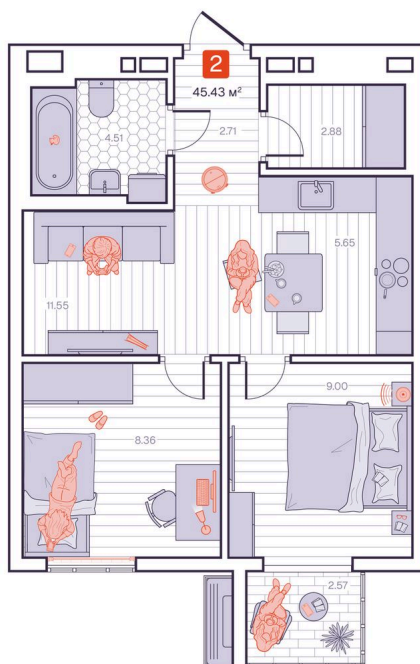

Номер: 232

2 комнатная 45.43 м²

Отсканируйте QR-код и
смотрите на сайте
vizioner-dom.ru

8 557 400 руб.

В ипотеку от 29 978 руб.

Черновая отделка

Корпус	Корпус 1	Этаж	14
Секция	2	Сдача	4 кв. 2028

06.06.2026 18:00 (Мск)

Не является публичной офертой, цена может быть скорректирована.
Информация взята с сайта «vizioner-dom.ru».

На этаже 14

2 комнатная 45.43 м²

14 этаж, 1-2 секция

06.06.2026 18:00 (Мск)

Не является публичной офертой, цена может быть скорректирована.
Информация взята с сайта «vizioner-dom.ru».