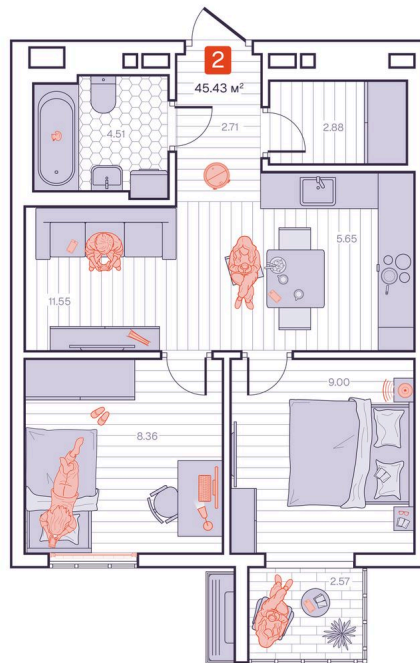

Номер: 232

2 комнатная 45.43 м²

Отсканируйте QR-код и
смотрите на сайте
vizioner-dom.ru

8 432 300 руб.

В ипотеку от 29 582 руб.

Черновая отделка

Корпус	Корпус 1	Этаж	14
Секция	2	Сдача	4 кв. 2028

22.04.2026 14:43 (Мск)