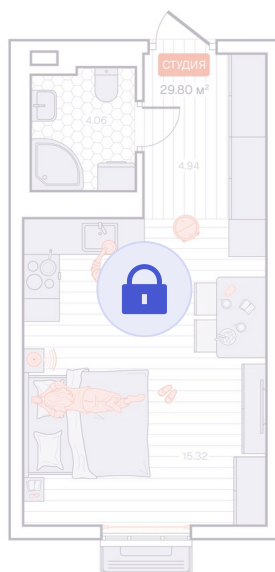

Номер: 434

Студия 29.8 м²

Отсканируйте QR-код и
смотрите на сайте
vizioner-dom.ru

Цена по запросу

Черновая отделка

Корпус	Корпус 1	Этаж	11
Секция	4	Сдача	4 кв. 2028

06.06.2026 18:54 (Мск)

Не является публичной офертой, цена может быть скорректирована.
Информация взята с сайта «vizioner-dom.ru».

На этаже 11

Студия 29.8 м²

11 этаж, 3-4 секция

06.06.2026 18:54 (Мск)

Не является публичной офертой, цена может быть скорректирована.
Информация взята с сайта «vizioner-dom.ru».