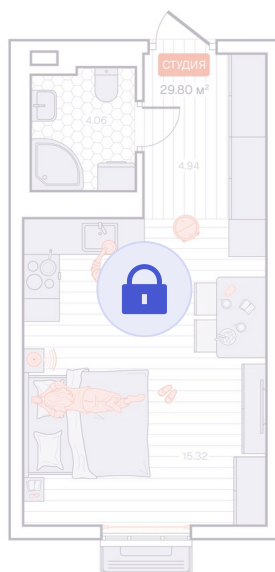

Номер: 434

Студия 29.8 м²

Отсканируйте QR-код и
смотрите на сайте
vizioner-dom.ru

Цена по запросу

Черновая отделка

Корпус	Корпус 1	Этаж	11
Секция	4	Сдача	4 кв. 2028

22.04.2026 16:13 (Мск)

Не является публичной офертой, цена может быть скорректирована. Информация взята с сайта «vizioner-dom.ru»

На этаже 11

Студия 29.8 м²

11 этаж, 3-4 секция

22.04.2026 16:13 (Мск)

Не является публичной офертой, цена может быть скорректирована. Информация взята с сайта «vizioner-dom.ru»