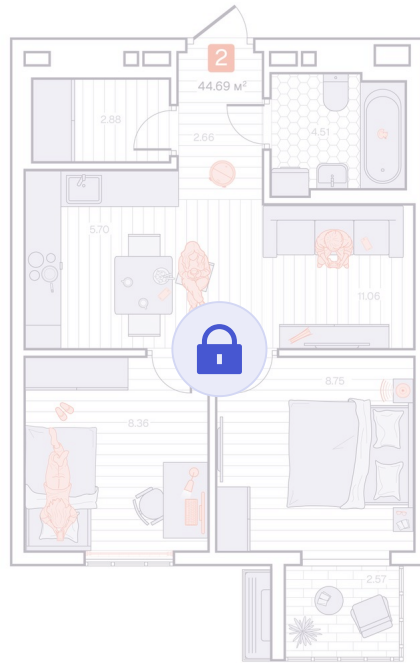

Номер: 472

2 комнатная 44.69 м²

Отсканируйте QR-код и
смотрите на сайте
vizioner-dom.ru

Цена по запросу

Черновая отделка

Корпус	Корпус 1	Этаж	15
Секция	4	Сдача	4 кв. 2028

22.04.2026 16:14 (Мск)

Не является публичной офертой, цена может быть скорректирована. Информация взята с сайта «vizioner-dom.ru»

На этаже 15

2 комнатная 44.69 м²

15 этаж, 3-4 секция

22.04.2026 16:14 (Мск)

Не является публичной офертой, цена может быть скорректирована. Информация взята с сайта «vizioner-dom.ru»