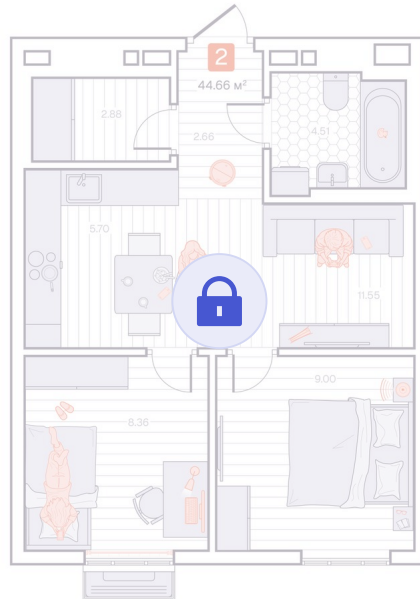

Номер: 351

2 комнатная 44.66 м²

Отсканируйте QR-код и
смотрите на сайте
vizioner-dom.ru

Цена по запросу

Черновая отделка

Корпус	Корпус 1	Этаж	15
Секция	3	Сдача	4 кв. 2028

22.04.2026 14:43 (Мск)

Не является публичной офертой, цена может быть скорректирована. Информация взята с сайта «vizioner-dom.ru»

На этаже 15

2 комнатная 44.66 м²

15 этаж, 3-4 секция

22.04.2026 14:43 (Мск)

Не является публичной офертой, цена может быть скорректирована. Информация взята с сайта «vizioner-dom.ru»