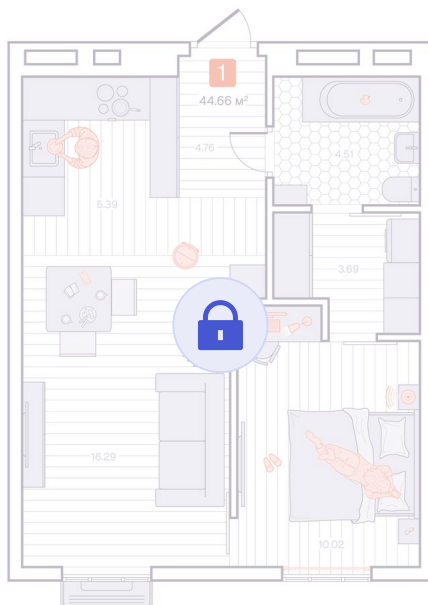

Номер: 351

2 комнатная 44.66 м²

Отсканируйте QR-код и
смотрите на сайте
vizioner-dom.ru

Цена по запросу

Черновая отделка

Корпус	Корпус 1	Этаж	15
Секция	3	Сдача	4 кв. 2028

06.06.2026 18:08 (Мск)

Не является публичной офертой, цена может быть скорректирована.
Информация взята с сайта «vizioner-dom.ru».

На этаже 15

2 комнатная 44.66 м²

15 этаж, 3-4 секция

06.06.2026 18:08 (Мск)

Не является публичной офертой, цена может быть скорректирована.
Информация взята с сайта «vizioner-dom.ru».