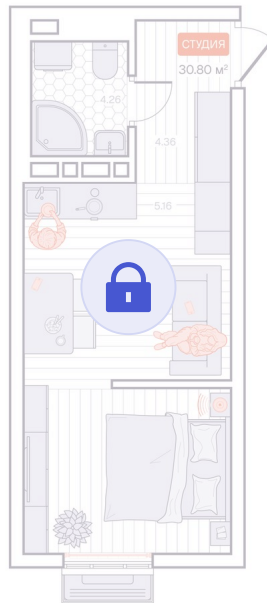

Номер: 437

1 комнатная 30.8 м²

Отсканируйте QR-код и
смотрите на сайте
vizioner-dom.ru

Цена по запросу

Черновая отделка

Корпус	Корпус 1	Этаж	11
Секция	4	Сдача	4 кв. 2028

22.04.2026 17:33 (Мск)

Не является публичной офертой, цена может быть скорректирована. Информация взята с сайта «vizioner-dom.ru»

На этаже 11

1 комнатная 30.8 м²

11 этаж, 3-4 секция

22.04.2026 17:33 (Мск)

Не является публичной офертой, цена может быть скорректирована. Информация взята с сайта «vizioner-dom.ru»