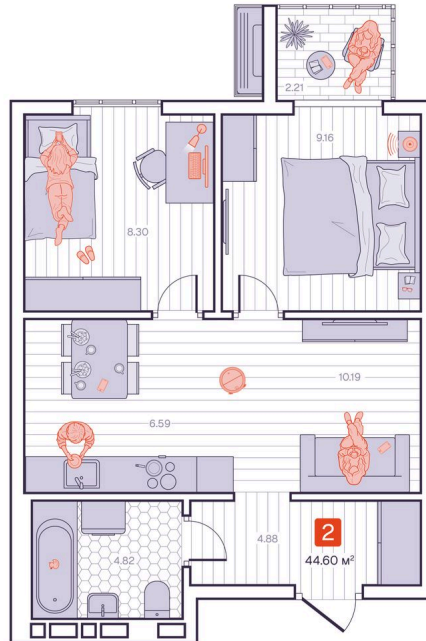

Номер: 220

2 комнатная 44.6 м²

Отсканируйте QR-код и смотрите на сайте vizioner-dom.ru

9 296 100 руб.

В ипотеку от 32 566 руб.

Предчистовая отделка

Корпус	Корпус 1	Этаж	12
Секция	2	Сдача	4 кв. 2028

06.06.2026 17:54 (Мск)

Не является публичной офертой, цена может быть скорректирована. Информация взята с сайта «vizioner-dom.ru».

На этаже 12

2 комнатная 44.6 м²

12 этаж, 1-2 секция

06.06.2026 17:54 (Мск)

Не является публичной офертой, цена может быть скорректирована.
Информация взята с сайта «vizioner-dom.ru».