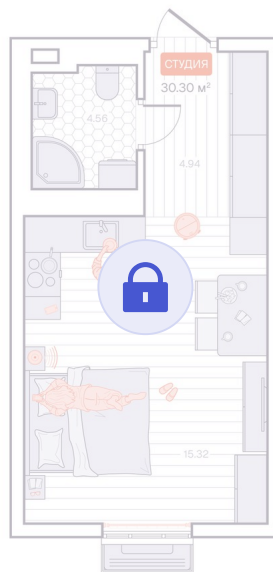

Номер: 362

Студия 30.3 м²

Отсканируйте QR-код и
смотрите на сайте
vizioner-dom.ru

Цена по запросу

Чистовая отделка

Корпус	Корпус 1	Этаж	3
Секция	4	Сдача	4 кв. 2028

22.04.2026 17:51 (Мск)

Не является публичной офертой, цена может быть скорректирована. Информация взята с сайта «vizioner-dom.ru»

На этаже 3

Студия 30.3 м²

4 этаж, 3-4 секция

22.04.2026 17:51 (Мск)

Не является публичной офертой, цена может быть скорректирована. Информация взята с сайта «vizioner-dom.ru»