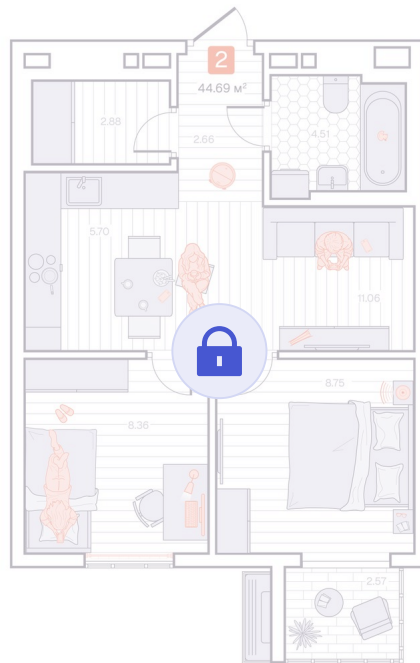

Номер: 436

2 комнатная 44.69 м²

Отсканируйте QR-код и смотрите на сайте vizioner-dom.ru

Цена по запросу

Черновая отделка

Корпус	Корпус 1	Этаж	11
Секция	4	Сдача	4 кв. 2028

06.06.2026 18:06 (Мск)

Не является публичной офертой, цена может быть скорректирована. Информация взята с сайта «vizioner-dom.ru».

На этаже 11

2 комнатная 44.69 м²

11 этаж, 3-4 секция

06.06.2026 18:06 (Мск)

Не является публичной офертой, цена может быть скорректирована.
Информация взята с сайта «vizioner-dom.ru».