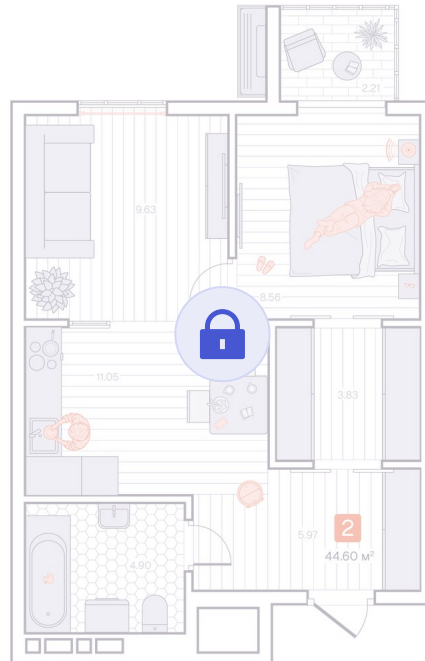

Номер: 354

2 комнатная 44.6 м²

Отсканируйте QR-код и
смотрите на сайте
vizioner-dom.ru

Цена по запросу

Черновая отделка

Корпус	Корпус 1	Этаж	15
Секция	3	Сдача	4 кв. 2028

06.06.2026 17:58 (Мск)

Не является публичной офертой, цена может быть скорректирована.
Информация взята с сайта «vizioner-dom.ru».

На этаже 15

2 комнатная 44.6 м²

15 этаж, 3-4 секция

06.06.2026 17:58 (Мск)

Не является публичной офертой, цена может быть скорректирована.
Информация взята с сайта «vizioner-dom.ru».