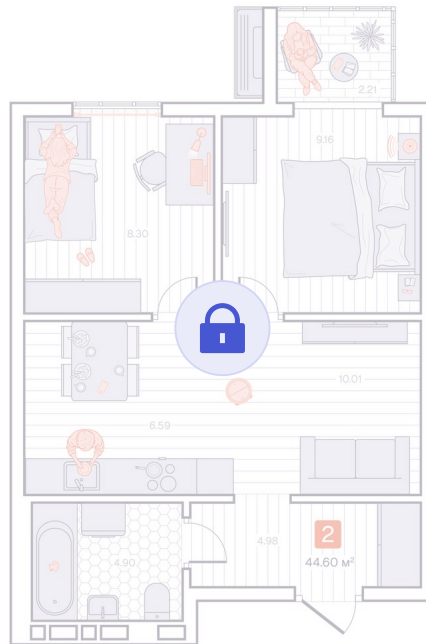

Номер: 354

2 комнатная 44.6 м²

Отсканируйте QR-код и
смотрите на сайте
vizioner-dom.ru

Цена по запросу

Черновая отделка

Корпус	Корпус 1	Этаж	15
Секция	3	Сдача	4 кв. 2028

22.04.2026 14:46 (Мск)

Не является публичной офертой, цена может быть скорректирована. Информация взята с сайта «vizioner-dom.ru»

На этаже 15

2 комнатная 44.6 м²

15 этаж, 3-4 секция

22.04.2026 14:46 (Мск)

Не является публичной офертой, цена может быть скорректирована. Информация взята с сайта «vizioner-dom.ru»