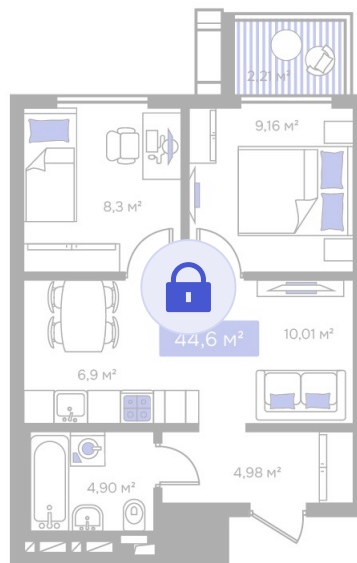

Номер: 354

2 комнатная 44.6 м²

Отсканируйте QR-код и
смотрите на сайте
vizioner-dom.ru

Цена по запросу

Черновая отделка

Корпус	Корпус 1	Этаж	15
Секция	3	Сдача	4 кв. 2028

10.03.2026 21:59 (Мск)

Не является публичной офертой, цена может быть скорректирована. Информация взята с сайта «vizioner-dom.ru»

На этаже 15

2 комнатная 44.6 м²

15 этаж, 3-4 секция

10.03.2026 21:59 (Мск)

Не является публичной офертой, цена может быть скорректирована. Информация взята с сайта «vizioner-dom.ru»