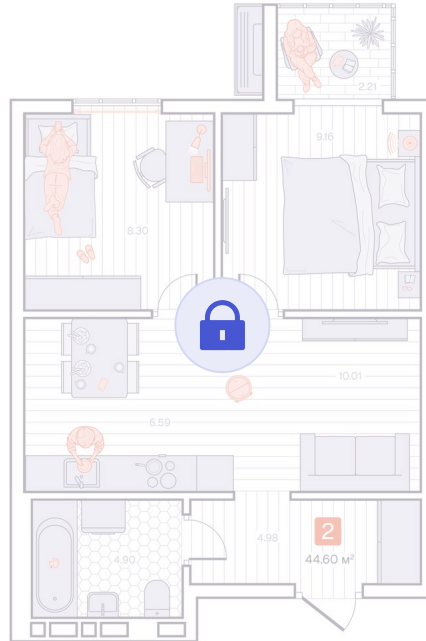

Номер: 322

2 комнатная 44.6 м²

Отсканируйте QR-код и
смотрите на сайте
vizioner-dom.ru

Цена по запросу

Черновая отделка

Корпус	Корпус 1	Этаж	11
Секция	3	Сдача	4 кв. 2028

22.04.2026 17:38 (Мск)

Не является публичной офертой, цена может быть скорректирована. Информация взята с сайта «vizioner-dom.ru»

На этаже 11

2 комнатная 44.6 м²

11 этаж, 3-4 секция

22.04.2026 17:38 (Мск)

Не является публичной офертой, цена может быть скорректирована. Информация взята с сайта «vizioner-dom.ru»