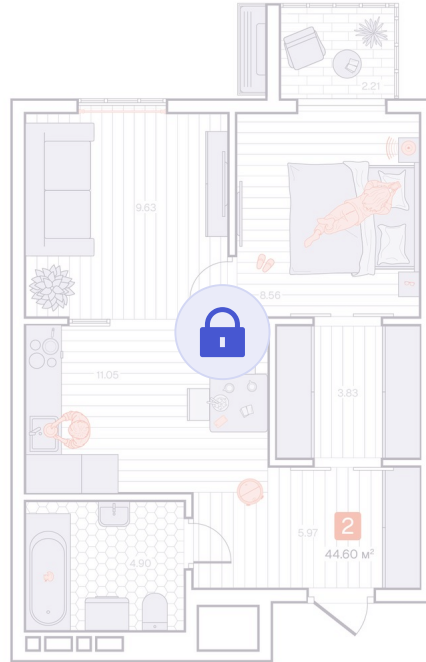

Номер: 346

2 комнатная 44.6 м²

Отсканируйте QR-код и
смотрите на сайте
vizioner-dom.ru

Цена по запросу

Черновая отделка

Корпус	Корпус 1	Этаж	14
Секция	3	Сдача	4 кв. 2028

25.06.2026 13:17 (Мск)

Не является публичной офертой, цена может быть скорректирована.
Информация взята с сайта «vizioner-dom.ru».

На этаже 14

2 комнатная 44.6 м²

14 этаж, 3-4 секция

25.06.2026 13:17 (Мск)

Не является публичной офертой, цена может быть скорректирована.
Информация взята с сайта «vizioner-dom.ru».