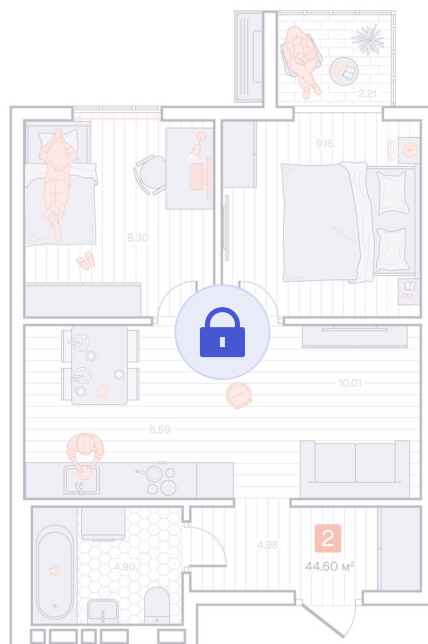

Номер: 346

2 комнатная 44.6 м²

Отсканируйте QR-код и
смотрите на сайте
vizioner-dom.ru

Цена по запросу

Черновая отделка

Корпус	Корпус 1	Этаж	14
Секция	3	Сдача	4 кв. 2028

22.04.2026 17:37 (Мск)

Не является публичной офертой, цена может быть скорректирована. Информация взята с сайта «vizioner-dom.ru»

На этаже 14

2 комнатная 44.6 м²

14 этаж, 3-4 секция

22.04.2026 17:37 (Мск)

Не является публичной офертой, цена может быть скорректирована. Информация взята с сайта «vizioner-dom.ru»