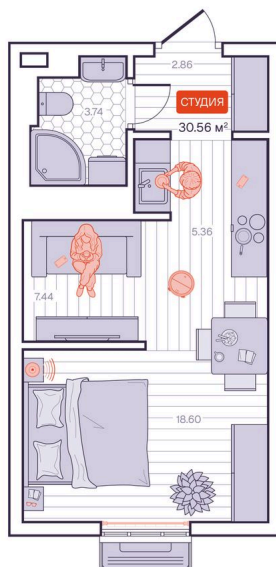

Номер: 91

Студия 30.56 м²

Отсканируйте QR-код и
смотрите на сайте
vizioner-dom.ru

6 292 100 руб.

В ипотеку от 22 074 руб.

Черновая отделка

Корпус	Корпус 1	Этаж	11
Секция	1	Сдача	4 кв. 2028

22.04.2026 14:55 (Мск)

Не является публичной офертой, цена может быть скорректирована. Информация взята с сайта «vizioner-dom.ru»

На этаже 11

Студия 30.56 м²

11 этаж, 1-2 секция

22.04.2026 14:55 (Мск)

Не является публичной офертой, цена может быть скорректирована. Информация взята с сайта «vizioner-dom.ru»