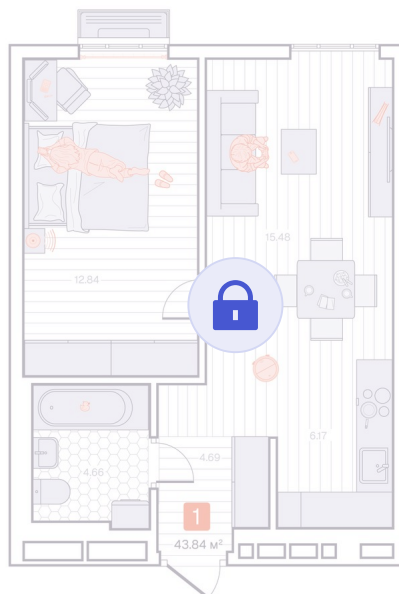

Номер: 421

1 комнатная 43.84 м²

Отсканируйте QR-код и
смотрите на сайте
vizioner-dom.ru

Цена по запросу

Предчистовая отделка

Корпус	Корпус 1	Этаж	9
Секция	4	Сдача	4 кв. 2028

22.04.2026 17:33 (Мск)

Не является публичной офертой, цена может быть скорректирована. Информация взята с сайта «vizioner-dom.ru»

На этаже 9

1 комнатная 43.84 м²

9 этаж, 3-4 секция

22.04.2026 17:33 (Мск)

Не является публичной офертой, цена может быть скорректирована. Информация взята с сайта «vizioner-dom.ru»