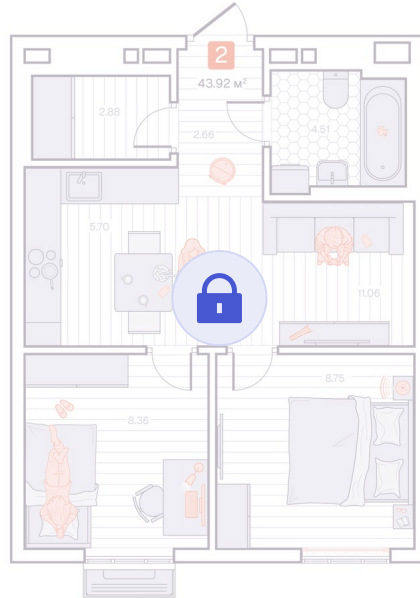

Номер: 409

2 комнатная 43.92 м²

Отсканируйте QR-код и
смотрите на сайте
vizioner-dom.ru

Цена по запросу

Черновая отделка

Корпус	Корпус 1	Этаж	8
Секция	4	Сдача	4 кв. 2028

22.04.2026 16:15 (Мск)

Не является публичной офертой, цена может быть скорректирована. Информация взята с сайта «vizioner-dom.ru»

На этаже 8

2 комнатная 43.92 м²

8 этаж, 3-4 секция

22.04.2026 16:15 (Мск)

Не является публичной офертой, цена может быть скорректирована. Информация взята с сайта «vizioner-dom.ru»