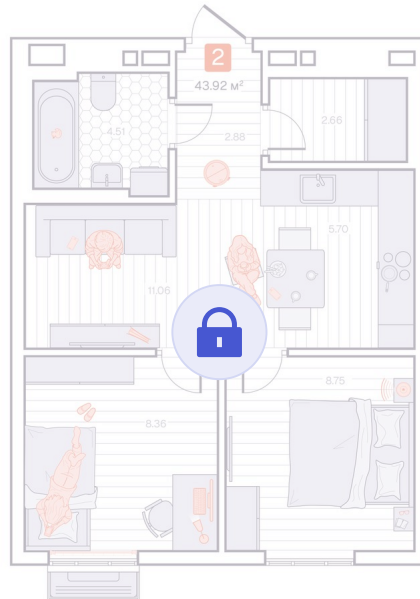

Номер: 462

2 комнатная 43.92 м²

Отсканируйте QR-код и
смотрите на сайте
vizioner-dom.ru

Цена по запросу

Черновая отделка

Корпус	Корпус 1	Этаж	14
Секция	4	Сдача	4 кв. 2028

06.06.2026 17:58 (Мск)

Не является публичной офертой, цена может быть скорректирована.
Информация взята с сайта «vizioner-dom.ru».

На этаже 14

2 комнатная 43.92 м²

14 этаж, 3-4 секция

06.06.2026 17:58 (Мск)

Не является публичной офертой, цена может быть скорректирована.
Информация взята с сайта «vizioner-dom.ru».