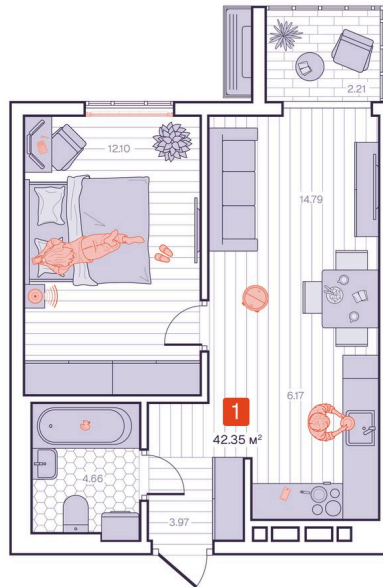

Номер: 95

Отсканируйте QR-код и
смотрите на сайте
vizioner-dom.ru

1 комнатная 42.35 м²

8 082 000 руб.

В ипотеку от 28 313 руб.

Черновая отделка

Корпус	Корпус 1	Этаж	11
Секция	1	Сдача	4 кв. 2028

06.06.2026 17:57 (Мск)

Не является публичной офертой, цена может быть скорректирована.
Информация взята с сайта «vizioner-dom.ru».

На этаже 11

1 комнатная 42.35 м²

11 этаж, 1-2 секция

06.06.2026 17:57 (Мск)

Не является публичной офертой, цена может быть скорректирована.
Информация взята с сайта «vizioner-dom.ru».