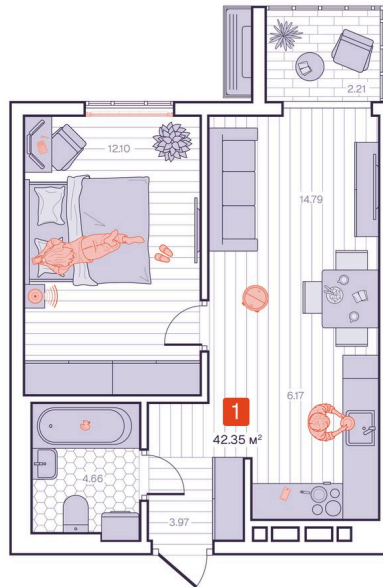

Номер: 95

Отсканируйте QR-код и
смотрите на сайте
vizioner-dom.ru

1 комнатная 42.35 м²

7 940 500 руб.

В ипотеку от 27 857 руб.

Черновая отделка

Корпус	Корпус 1	Этаж	11
Секция	1	Сдача	4 кв. 2028

22.04.2026 14:38 (Мск)

Не является публичной офертой, цена может быть скорректирована. Информация взята с сайта «vizioner-dom.ru»

На этаже 11

1 комнатная 42.35 м²

11 этаж, 1-2 секция

22.04.2026 14:38 (Мск)

Не является публичной офертой, цена может быть скорректирована. Информация взята с сайта «vizioner-dom.ru»