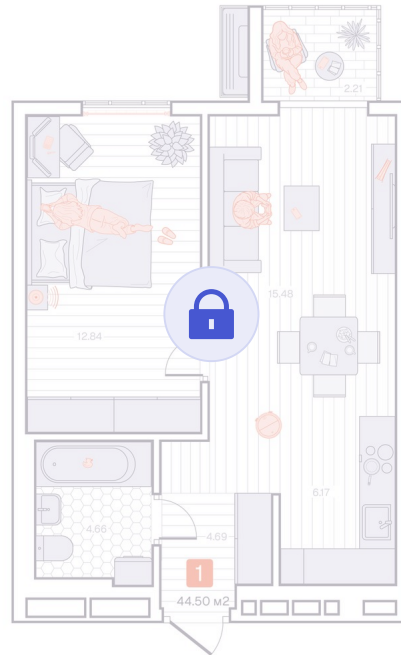

Номер: 466

1 комнатная 44.5 м²

Отсканируйте QR-код и
смотрите на сайте
vizioner-dom.ru

Цена по запросу

Черновая отделка

Корпус	Корпус 1	Этаж	14
Секция	4	Сдача	4 кв. 2028

22.04.2026 17:53 (Мск)

Не является публичной офертой, цена может быть скорректирована. Информация взята с сайта «vizioner-dom.ru»

На этаже 14

1 комнатная 44.5 м²

14 этаж, 3-4 секция

22.04.2026 17:53 (Мск)

Не является публичной офертой, цена может быть скорректирована. Информация взята с сайта «vizioner-dom.ru»