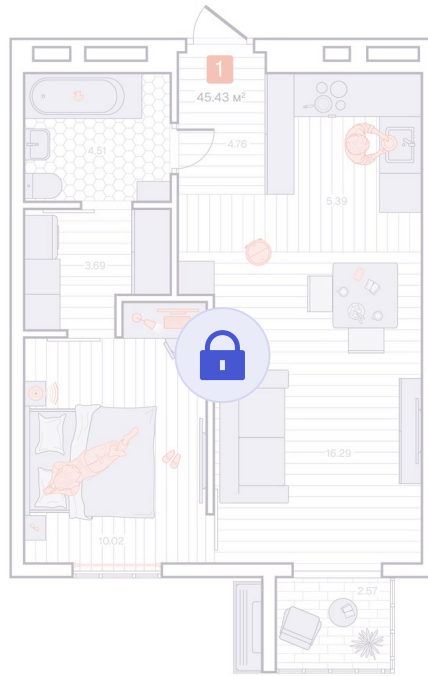

Номер: 310

2 комнатная 45.43 м²

Отсканируйте QR-код и
смотрите на сайте
vizioner-dom.ru

Цена по запросу

Черновая отделка

Корпус	Корпус 1	Этаж	10
Секция	3	Сдача	4 кв. 2028

27.06.2026 04:14 (Мск)

Не является публичной офертой, цена может быть скорректирована.
Информация взята с сайта «vizioner-dom.ru».

На этаже 10

2 комнатная 45.43 м²

10 этаж, 3-4 секция

27.06.2026 04:14 (Мск)

Не является публичной офертой, цена может быть скорректирована.
Информация взята с сайта «vizioner-dom.ru».