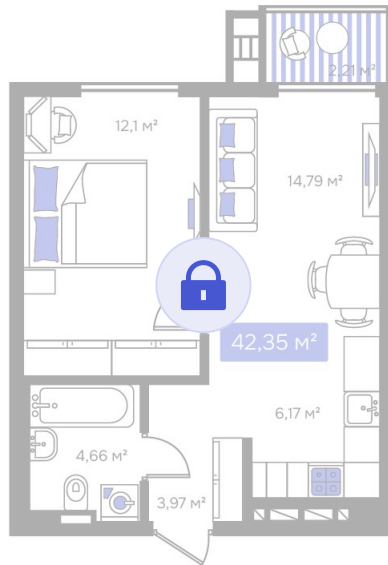

Номер: 35

1 комнатная 42.35 м²

Отсканируйте QR-код и
смотрите на сайте
vizioner-dom.ru

Цена по запросу

Предчистовая отделка

Корпус	Корпус 1	Этаж	5
Секция	1	Сдача	4 кв. 2028

10.03.2026 22:07 (Мск)

Не является публичной офертой, цена может быть скорректирована. Информация взята с сайта «vizioner-dom.ru»

На этаже 5

1 комнатная 42.35 м²

5 этаж, 1-2 секция

10.03.2026 22:07 (Мск)

Не является публичной офертой, цена может быть скорректирована. Информация взята с сайта «vizioner-dom.ru»