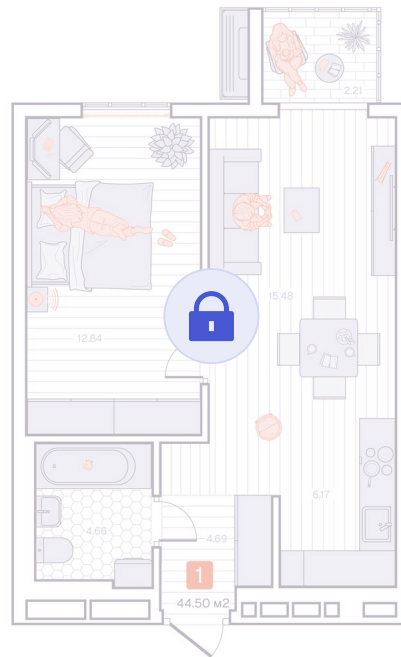

Номер: 394

1 комнатная 44.5 м²

Отсканируйте QR-код и
смотрите на сайте
vizioner-dom.ru

Цена по запросу

Черновая отделка

Корпус	Корпус 1	Этаж	6
Секция	4	Сдача	4 кв. 2028

26.06.2026 23:59 (Мск)

Не является публичной офертой, цена может быть скорректирована.
Информация взята с сайта «vizioner-dom.ru».

На этаже 6

1 комнатная 44.5 м²

6 этаж, 3-4 секция

26.06.2026 23:59 (Мск)

Не является публичной офертой, цена может быть скорректирована.
Информация взята с сайта «vizioner-dom.ru».