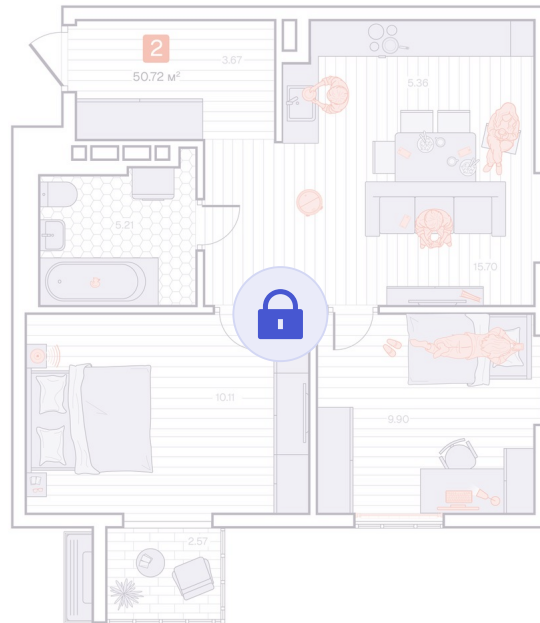

Номер: 450

2 комнатная 50.72 м²

Отсканируйте QR-код и
смотрите на сайте
vizioner-dom.ru

Цена по запросу

Черновая отделка

Корпус	Корпус 1	Этаж	13
Секция	4	Сдача	4 кв. 2028

27.06.2026 02:03 (Мск)

Не является публичной офертой, цена может быть скорректирована.
Информация взята с сайта «vizioner-dom.ru».

На этаже 13

2 комнатная 50.72 м²

13 этаж, 3-4 секция

27.06.2026 02:03 (Мск)

Не является публичной офертой, цена может быть скорректирована.
Информация взята с сайта «vizioner-dom.ru».