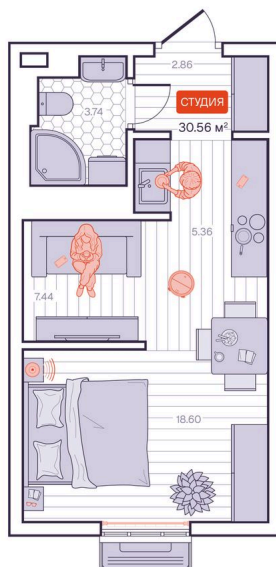

Номер: 111

Студия 30.56 м²

Отсканируйте QR-код и
смотрите на сайте
vizioner-dom.ru

6 294 600 руб.

В ипотеку от 22 083 руб.

Черновая отделка

Корпус	Корпус 1	Этаж	13
Секция	1	Сдача	4 кв. 2028

22.04.2026 16:14 (Мск)

Не является публичной офертой, цена может быть скорректирована. Информация взята с сайта «vizioner-dom.ru»

На этаже 13

Студия 30.56 м²

13 этаж, 1-2 секция

22.04.2026 16:14 (Мск)

Не является публичной офертой, цена может быть скорректирована. Информация взята с сайта «vizioner-dom.ru»