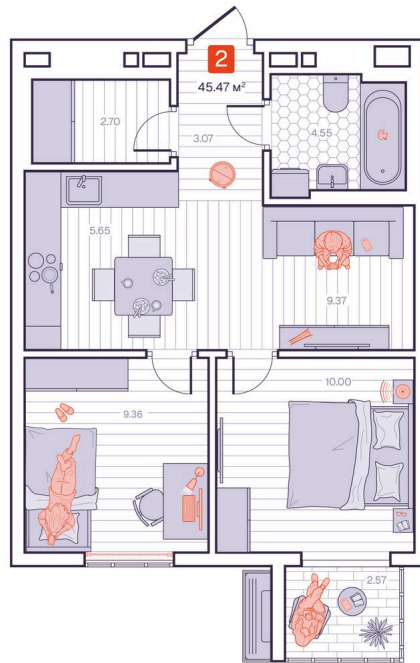

Номер: 132

2 комнатная 45.47 м²

Отсканируйте QR-код и
смотрите на сайте
vizioner-dom.ru

8 791 900 руб.

В ипотеку от 30 844 руб.

Черновая отделка

Корпус	Корпус 1	Этаж	15
Секция	1	Сдача	4 кв. 2028

22.04.2026 14:57 (Мск)

Не является публичной офертой, цена может быть скорректирована. Информация взята с сайта «vizioner-dom.ru»

На этаже 15

2 комнатная 45.47 м²

15 этаж, 1-2 секция

22.04.2026 14:57 (Мск)

Не является публичной офертой, цена может быть скорректирована. Информация взята с сайта «vizioner-dom.ru»