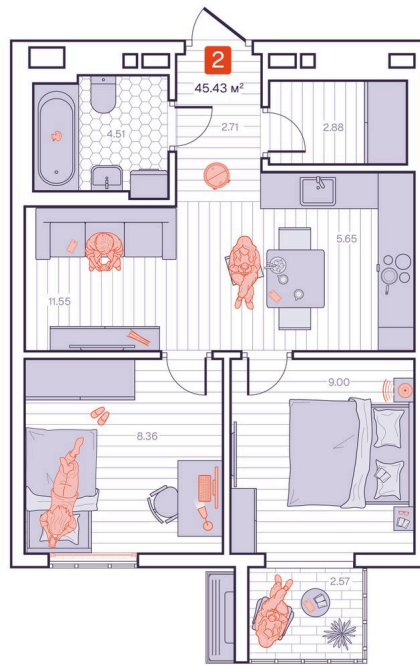

## 2 комнатная 45.43 м<sup>2</sup>

Отсканируйте QR-код и  
смотрите на сайте  
vizioner-dom.ru

8 584 300 руб.

В ипотеку от 30 072 руб.

Черновая отделка

Корпус	Корпус 1	Этаж	6
Секция	2	Сдача	4 кв. 2028

06.06.2026 17:50 (Мск)

# На этаже 6

2 комнатная 45.43 м<sup>2</sup>

6 этаж, 1-2 секция

06.06.2026 17:50 (Мск)

Не является публичной офертой, цена может быть скорректирована.  
Информация взята с сайта «vizioner-dom.ru».