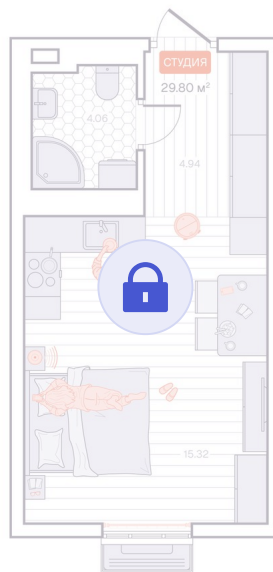

# Студия 29.8 м<sup>2</sup>

Отсканируйте QR-код и  
смотрите на сайте  
vizioner-dom.ru

## Цена по запросу

Предчистовая отделка

Корпус	Корпус 1	Этаж	12
Секция	4	Сдача	4 кв. 2028

06.06.2026 17:54 (Мск)

Не является публичной офертой, цена может быть скорректирована.  
Информация взята с сайта «vizioner-dom.ru».

# На этаже 12

Студия 29.8 м<sup>2</sup>

12 этаж, 3-4 секция

06.06.2026 17:54 (Мск)

Не является публичной офертой, цена может быть скорректирована.  
Информация взята с сайта «vizioner-dom.ru».