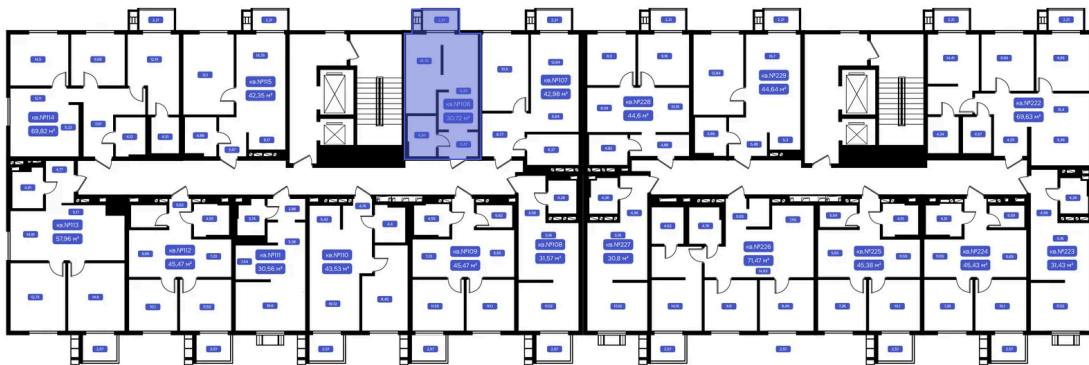

## Цена по запросу

Черновая отделка

Корпус	Корпус 1	Этаж	13
Секция	1	Сдача	4 кв. 2028

28.06.2026 01:03 (Мск)

Не является публичной офертой, цена может быть скорректирована.  
Информация взята с сайта «vizioner-dom.ru».

# На этаже 13

Студия 30.72 м<sup>2</sup>

13 этаж, 1-2 секция

28.06.2026 01:03 (Мск)

Не является публичной офертой, цена может быть скорректирована.  
Информация взята с сайта «vizioner-dom.ru».