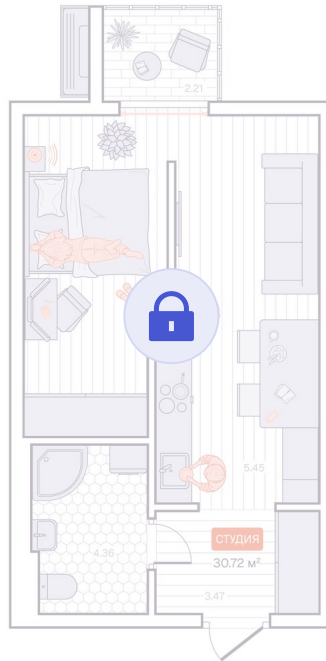

# Студия 30.72 м<sup>2</sup>

Отсканируйте QR-код и  
смотрите на сайте  
vizioner-dom.ru