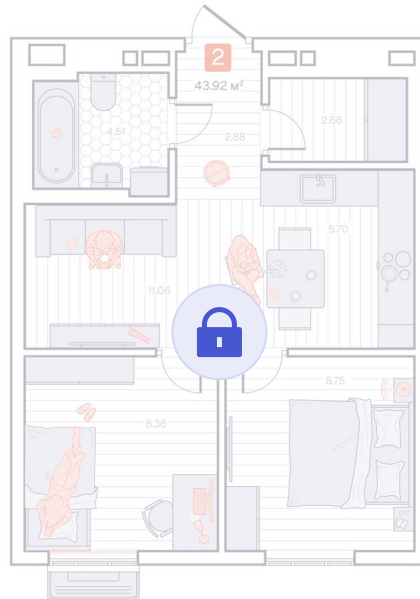

Номер: 435

2 комнатная 43.92 м²

Отсканируйте QR-код и
смотрите на сайте
vizioner-dom.ru

Цена по запросу

Черновая отделка

Корпус	Корпус 1	Этаж	11
Секция	4	Сдача	4 кв. 2028

22.04.2026 17:36 (Мск)

Не является публичной офертой, цена может быть скорректирована. Информация взята с сайта «vizioner-dom.ru»

На этаже 11

2 комнатная 43.92 м²

11 этаж, 3-4 секция

22.04.2026 17:36 (Мск)

Не является публичной офертой, цена может быть скорректирована. Информация взята с сайта «vizioner-dom.ru»