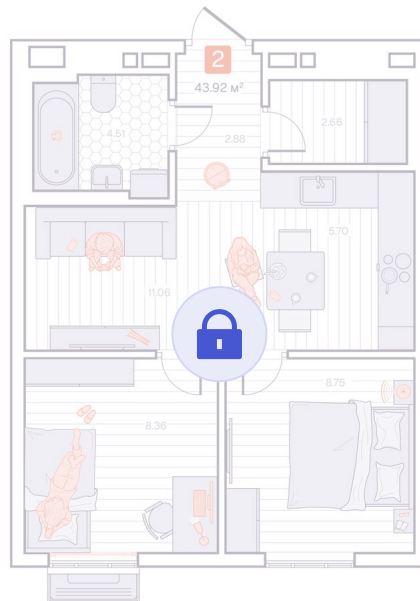

Номер: 435

2 комнатная 43.92 м²

Отсканируйте QR-код и
смотрите на сайте
vizioner-dom.ru

Цена по запросу

Черновая отделка

Корпус	Корпус 1	Этаж	11
Секция	4	Сдача	4 кв. 2028

24.06.2026 13:13 (Мск)

Не является публичной офертой, цена может быть скорректирована.
Информация взята с сайта «vizioner-dom.ru».

На этаже 11

2 комнатная 43.92 м²

11 этаж, 3-4 секция

24.06.2026 13:13 (Мск)

Не является публичной офертой, цена может быть скорректирована.
Информация взята с сайта «vizioner-dom.ru».