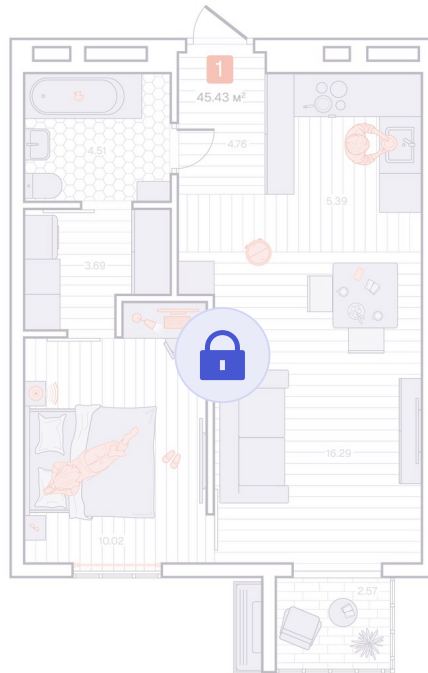

Номер: 318

2 комнатная 45.43 м²

Отсканируйте QR-код и
смотрите на сайте
vizioner-dom.ru

Цена по запросу

Черновая отделка

Корпус	Корпус 1	Этаж	11
Секция	3	Сдача	4 кв. 2028

06.06.2026 17:50 (Мск)

Не является публичной офертой, цена может быть скорректирована.
Информация взята с сайта «vizioner-dom.ru».

На этаже 11

2 комнатная 45.43 м²

11 этаж, 3-4 секция

06.06.2026 17:50 (Мск)

Не является публичной офертой, цена может быть скорректирована.
Информация взята с сайта «vizioner-dom.ru».