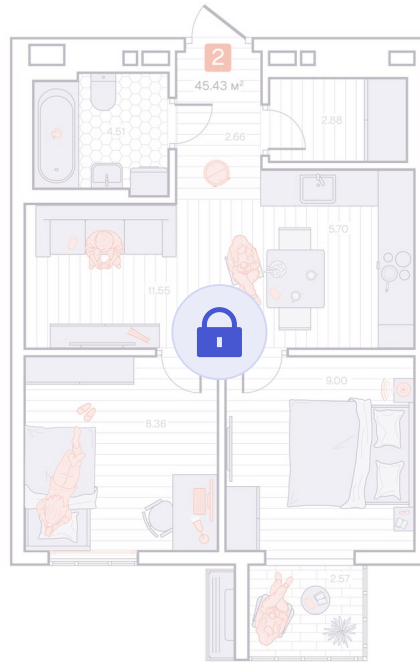

Номер: 318

2 комнатная 45.43 м²

Отсканируйте QR-код и
смотрите на сайте
vizioner-dom.ru

Цена по запросу

Черновая отделка

Корпус	Корпус 1	Этаж	11
Секция	3	Сдача	4 кв. 2028

22.04.2026 16:12 (Мск)

Не является публичной офертой, цена может быть скорректирована. Информация взята с сайта «vizioner-dom.ru»

На этаже 11

2 комнатная 45.43 м²

11 этаж, 3-4 секция

22.04.2026 16:12 (Мск)

Не является публичной офертой, цена может быть скорректирована. Информация взята с сайта «vizioner-dom.ru»