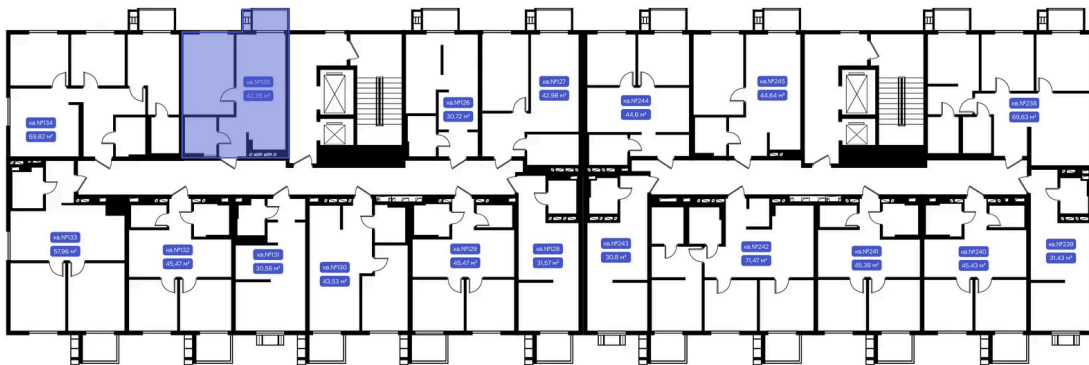

Номер: 135

Отсканируйте QR-код и
смотрите на сайте
vizioner-dom.ru

1 комнатная 42.35 м²

8 092 300 руб.

В ипотеку от 28 389 руб.

Черновая отделка

Корпус	Корпус 1	Этаж	15
Секция	1	Сдача	4 кв. 2028

22.04.2026 14:35 (Мск)

Не является публичной офертой, цена может быть скорректирована. Информация взята с сайта «vizioner-dom.ru»

На этаже 15

1 комнатная 42.35 м²

15 этаж, 1-2 секция

22.04.2026 14:35 (Мск)

Не является публичной офертой, цена может быть скорректирована. Информация взята с сайта «vizioner-dom.ru»