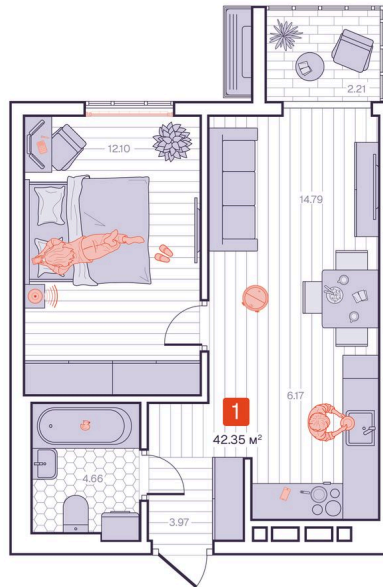

Номер: 135

Отсканируйте QR-код и
смотрите на сайте
vizioner-dom.ru

1 комнатная 42.35 м²

8 092 300 руб.

В ипотеку от 28 389 руб.

Черновая отделка

Корпус	Корпус 1	Этаж	15
Секция	1	Сдача	4 кв. 2028

22.04.2026 14:35 (Мск)

Не является публичной офертой, цена может быть скорректирована. Информация взята с сайта «vizioner-dom.ru»

На этаже 15

1 комнатная 42.35 м²

15 этаж, 1-2 секция

22.04.2026 14:35 (Мск)

Не является публичной офертой, цена может быть скорректирована. Информация взята с сайта «vizioner-dom.ru»