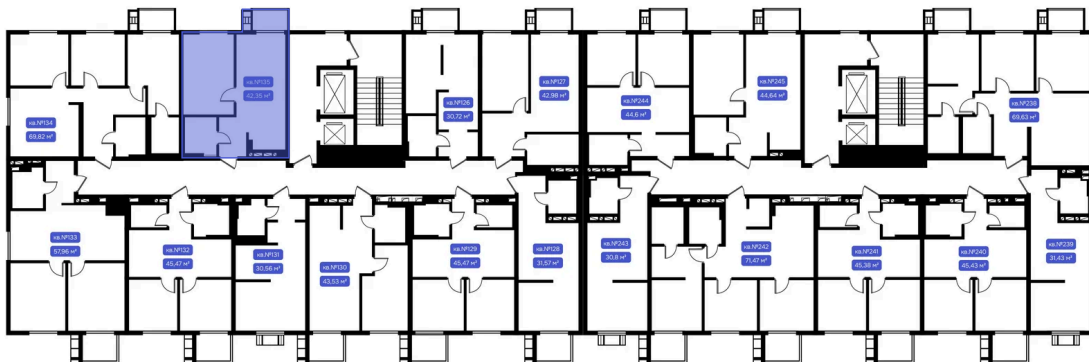

Номер: 135

1 комнатная 42.35 м²

Отсканируйте QR-код и
смотрите на сайте
vizioner-dom.ru

8 217 400 руб.

В ипотеку от 28 787 руб.

Черновая отделка

Корпус	Корпус 1	Этаж	15
Секция	1	Сдача	4 кв. 2028

06.06.2026 18:53 (Мск)

Не является публичной офертой, цена может быть скорректирована.
Информация взята с сайта «vizioner-dom.ru».

На этаже 15

1 комнатная 42.35 м²

15 этаж, 1-2 секция

06.06.2026 18:53 (Мск)

Не является публичной офертой, цена может быть скорректирована.
Информация взята с сайта «vizioner-dom.ru».