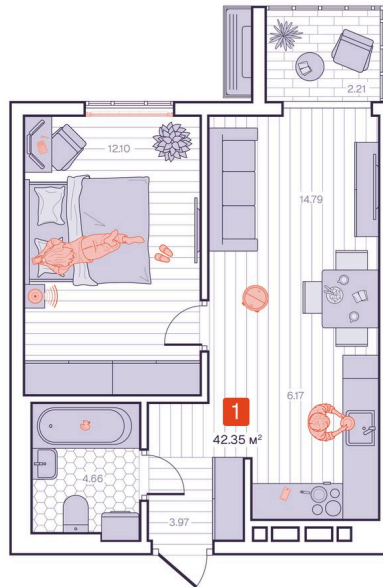

Номер: 135

1 комнатная 42.35 м²

Отсканируйте QR-код и
смотрите на сайте
vizioner-dom.ru

8 217 400 руб.

В ипотеку от 28 787 руб.

Черновая отделка

Корпус	Корпус 1	Этаж	15
Секция	1	Сдача	4 кв. 2028

06.06.2026 18:53 (Мск)

Не является публичной офертой, цена может быть скорректирована.
Информация взята с сайта «vizioner-dom.ru».

На этаже 15

1 комнатная 42.35 м²

15 этаж, 1-2 секция

06.06.2026 18:53 (Мск)

Не является публичной офертой, цена может быть скорректирована.
Информация взята с сайта «vizioner-dom.ru».