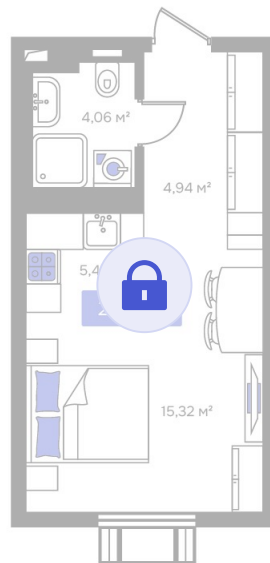

Номер: 452

Студия 29.8 м²

Отсканируйте QR-код и
смотрите на сайте
vizioner-dom.ru

Цена по запросу

Черновая отделка

Корпус	Корпус 1	Этаж	13
Секция	4	Сдача	4 кв. 2028

10.03.2026 21:21 (Мск)

Не является публичной офертой, цена может быть скорректирована. Информация взята с сайта «vizioner-dom.ru»

На этаже 13

Студия 29.8 м²

13 этаж, 3-4 секция

10.03.2026 21:21 (Мск)

Не является публичной офертой, цена может быть скорректирована. Информация взята с сайта «vizioner-dom.ru»