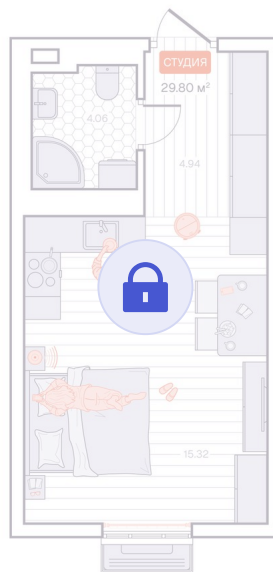

Номер: 416

Студия 29.8 м²

Отсканируйте QR-код и
смотрите на сайте
vizioner-dom.ru

Цена по запросу

Предчистовая отделка

Корпус	Корпус 1	Этаж	9
Секция	4	Сдача	4 кв. 2028

22.04.2026 14:36 (Мск)

Не является публичной офертой, цена может быть скорректирована. Информация взята с сайта «vizioner-dom.ru»

На этаже 9

Студия 29.8 м²

9 этаж, 3-4 секция

22.04.2026 14:36 (Мск)

Не является публичной офертой, цена может быть скорректирована. Информация взята с сайта «vizioner-dom.ru»