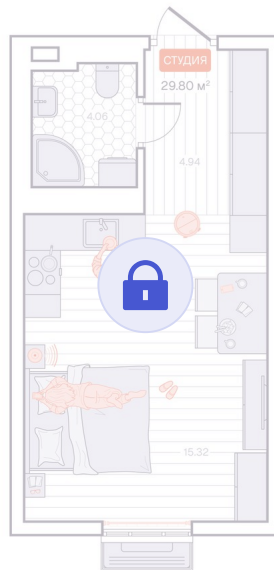

Номер: 416

Студия 29.8 м²

Отсканируйте QR-код и
смотрите на сайте
vizioner-dom.ru

Цена по запросу

Предчистовая отделка

Корпус	Корпус 1	Этаж	9
Секция	4	Сдача	4 кв. 2028

06.06.2026 18:53 (Мск)

Не является публичной офертой, цена может быть скорректирована.
Информация взята с сайта «vizioner-dom.ru».

На этаже 9

Студия 29.8 м²

9 этаж, 3-4 секция

06.06.2026 18:53 (Мск)

Не является публичной офертой, цена может быть скорректирована.
Информация взята с сайта «vizioner-dom.ru».