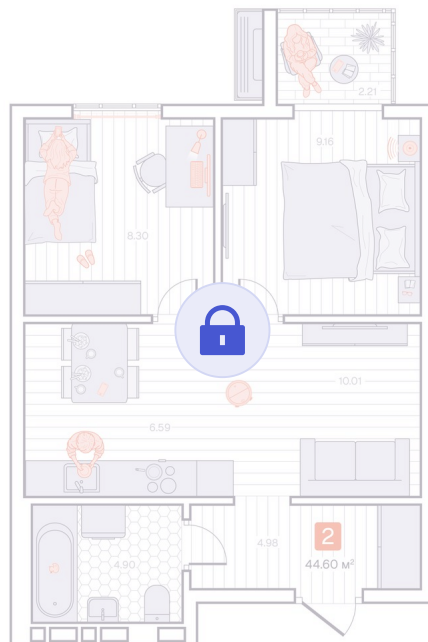

Номер: 282

2 комнатная 44.6 м²

Отсканируйте QR-код и
смотрите на сайте
vizioner-dom.ru

Цена по запросу

Черновая отделка

Корпус	Корпус 1	Этаж	6
Секция	3	Сдача	4 кв. 2028

22.04.2026 17:53 (Мск)

Не является публичной офертой, цена может быть скорректирована. Информация взята с сайта «vizioner-dom.ru»

На этаже 6

2 комнатная 44.6 м²

6 этаж, 3-4 секция

22.04.2026 17:53 (Мск)

Не является публичной офертой, цена может быть скорректирована. Информация взята с сайта «vizioner-dom.ru»