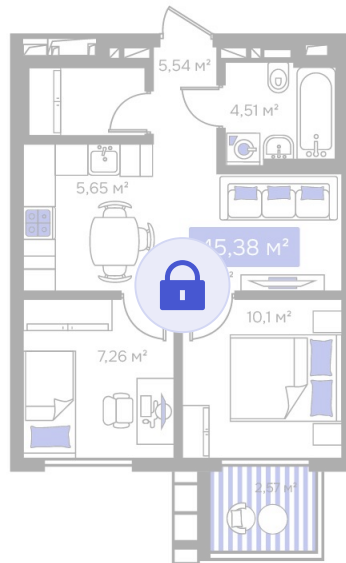

Номер: 233

Отсканируйте QR-код и
смотрите на сайте
vizioner-dom.ru

2 комнатная 45.38 м²

Цена по запросу

Черновая отделка

Корпус	Корпус 1	Этаж	14
Секция	2	Сдача	4 кв. 2028

10.03.2026 21:16 (Мск)

Не является публичной офертой, цена может быть скорректирована. Информация взята с сайта «vizioner-dom.ru»

На этаже 14

2 комнатная 45.38 м²

14 этаж, 1-2 секция

10.03.2026 21:16 (Мск)

Не является публичной офертой, цена может быть скорректирована. Информация взята с сайта «vizioner-dom.ru»