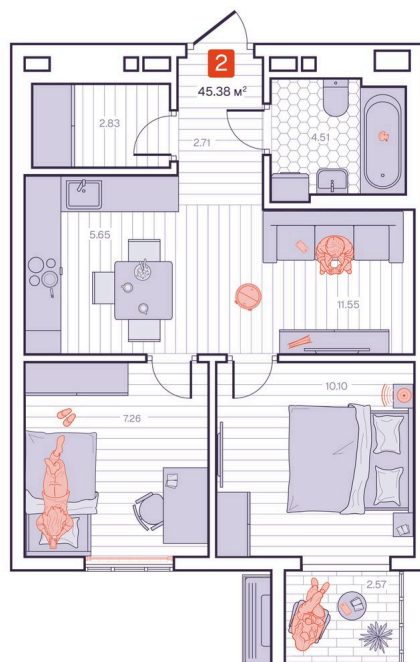

Номер: 233

2 комнатная 45.38 м²

Отсканируйте QR-код и
смотрите на сайте
vizioner-dom.ru

8 423 600 руб.

В ипотеку от 29 552 руб.

Черновая отделка

Корпус	Корпус 1	Этаж	14
Секция	2	Сдача	4 кв. 2028

22.04.2026 16:19 (Мск)

Не является публичной офертой, цена может быть скорректирована. Информация взята с сайта «vizioner-dom.ru»

На этаже 14

2 комнатная 45.38 м²

14 этаж, 1-2 секция

22.04.2026 16:19 (Мск)

Не является публичной офертой, цена может быть скорректирована. Информация взята с сайта «vizioner-dom.ru»