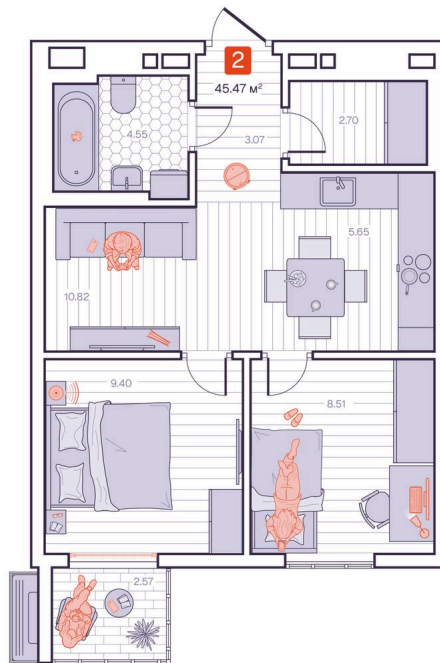

Номер: 89

2 комнатная 45.47 м²

Отсканируйте QR-код и
смотрите на сайте
vizioner-dom.ru

8 562 300 руб.

В ипотеку от 30 038 руб.

Черновая отделка

Корпус	Корпус 1	Этаж	11
Секция	1	Сдача	4 кв. 2028

22.04.2026 14:38 (Мск)

Не является публичной офертой, цена может быть скорректирована. Информация взята с сайта «vizioner-dom.ru»

На этаже 11

2 комнатная 45.47 м²

11 этаж, 1-2 секция

22.04.2026 14:38 (Мск)

Не является публичной офертой, цена может быть скорректирована. Информация взята с сайта «vizioner-dom.ru»