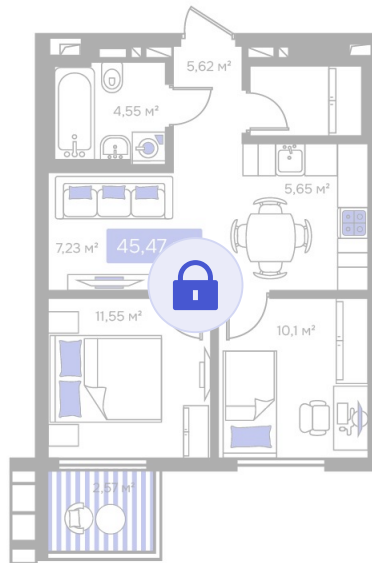

Номер: 89

2 комнатная 45.47 м²

Отсканируйте QR-код и
смотрите на сайте
vizioner-dom.ru

Цена по запросу

Черновая отделка

Корпус	Корпус 1	Этаж	11
Секция	1	Сдача	4 кв. 2028

10.03.2026 22:15 (Мск)

Не является публичной офертой, цена может быть скорректирована. Информация взята с сайта «vizioner-dom.ru»

На этаже 11

2 комнатная 45.47 м²

11 этаж, 1-2 секция

10.03.2026 22:15 (Мск)

Не является публичной офертой, цена может быть скорректирована. Информация взята с сайта «vizioner-dom.ru»