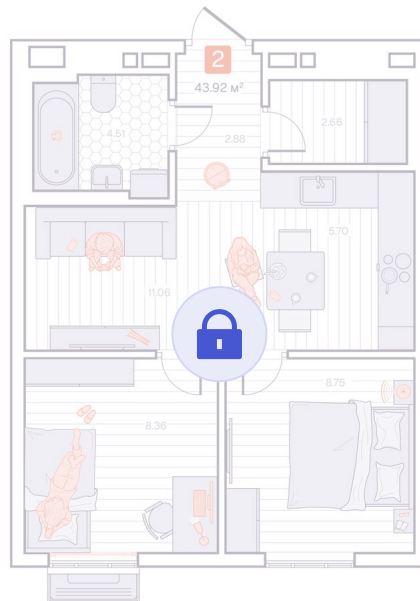

Номер: 426

2 комнатная 43.92 м²

Отсканируйте QR-код и
смотрите на сайте
vizioner-dom.ru

Цена по запросу

Черновая отделка

Корпус	Корпус 1	Этаж	10
Секция	4	Сдача	4 кв. 2028

06.06.2026 18:09 (Мск)

Не является публичной офертой, цена может быть скорректирована.
Информация взята с сайта «vizioner-dom.ru».

На этаже 10

2 комнатная 43.92 м²

10 этаж, 3-4 секция

06.06.2026 18:09 (Мск)

Не является публичной офертой, цена может быть скорректирована.
Информация взята с сайта «vizioner-dom.ru».