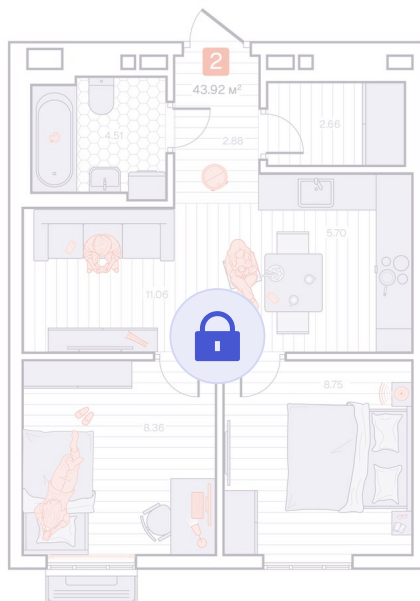

Номер: 426

2 комнатная 43.92 м²

Отсканируйте QR-код и
смотрите на сайте
vizioner-dom.ru

Цена по запросу

Черновая отделка

Корпус	Корпус 1	Этаж	10
Секция	4	Сдача	4 кв. 2028

22.04.2026 15:00 (Мск)

Не является публичной офертой, цена может быть скорректирована. Информация взята с сайта «vizioner-dom.ru»

На этаже 10

2 комнатная 43.92 м²

10 этаж, 3-4 секция

22.04.2026 15:00 (Мск)

Не является публичной офертой, цена может быть скорректирована. Информация взята с сайта «vizioner-dom.ru»